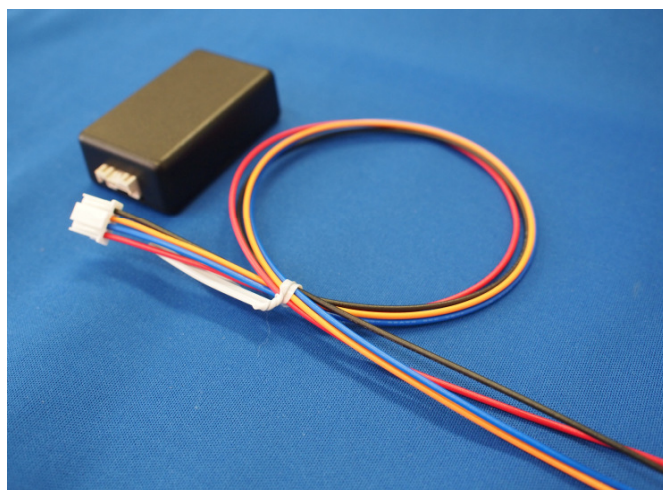

エンジン始動時アイドリングストップ機能を OFFスタートに！

Made in Japan

適合対応車種

Alfa Romeo MITO / FIAT 500等

※機能ON/OFFスイッチのハーネスに割り込めるタイプの車種

●毎度キャンセルスイッチを押している方に！

エンジン始動時に毎度アイドリングストップ機能をキャンセルされている方に
自動でキャンセルすることで手間が省けます。

ISR-01 希望小売価格 ¥10,000-(税別)