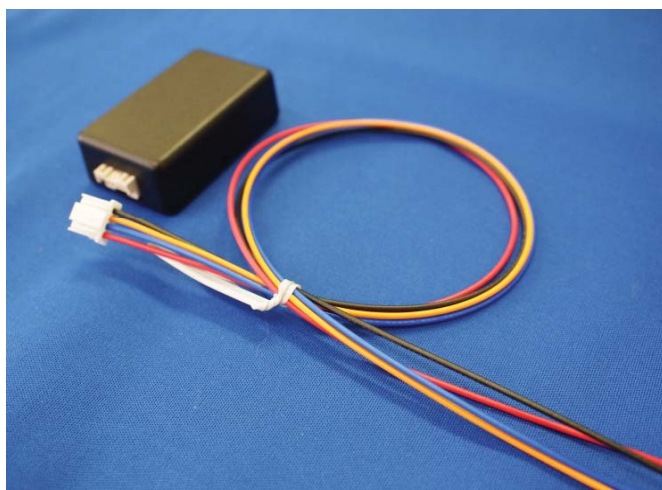

エンジン始動時アイドリングストップ機能を OFFスタートに！

Made in Japan

適合対応車種

Alfa Romeo MITO / FIAT 500等

※機能ON/OFFスイッチのハーネスに割り込めるタイプの車種

●毎度キャンセルスイッチを押している方に！

エンジン始動時に毎度アイドリングストップ機能をキャンセルされている方に
自動でキャンセルすることで手間が省けます。

ISR-01 希望小売価格 ¥10,000-(税別)