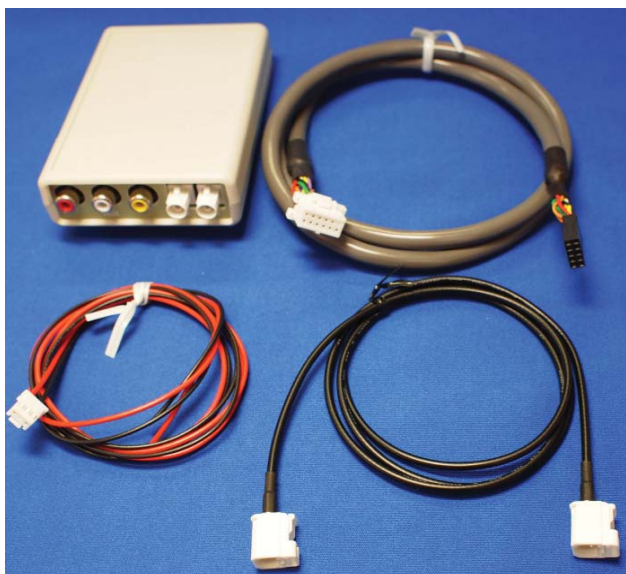

<http://www.interplan.co.jp>

接続図

※1ipodに関しましては別途ipodケーブルおよびiphone5の場合は他社のHDMI変換をご利用下さい。

※2こちらの商品は本製品に含まれておりません。

キット構成及び仕様

- 電源 DC12V アクセサリ電源
- アース マイナスアース
- 本体寸法 75mm × 120mm × 28mm
- 動作時消費電流 30mA以下

関連商品のご紹介

CTC-102 II 希望小売価格 ¥35,000-(税別)

こちらの商品は弊社のTVキャンセラーとなります。

本製品の接続に関する注意事項

こちらの製品はACC/GNDにて作動しますが、ACCではなくIG ONにて本製品作動させますとBENZ純正及び本製品が、IG ONからでないとは作動しませんので必ずACCにて本製品を作動させてください。

本製品の使用および、不具合の発生によって、二次的に発生した損害につきましては弊社では一切責任を負いませんので、ご了承ください。