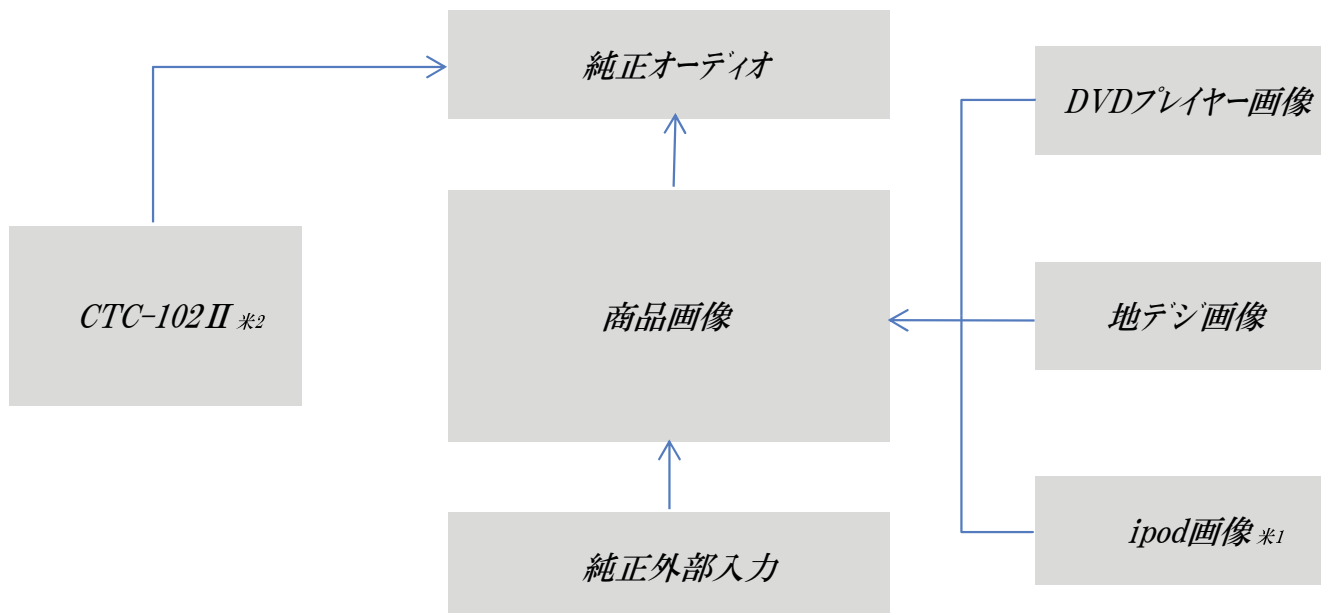

●TVキャンセラーを組み合わせることで走行中も視聴が可能!

弊社CTC-102IIを併用することで走行中にも視聴が可能になります。今まではインターフェイス等を使用しないと外部入力出来なかった映像も視聴可能です。

CAU-MB2 希望小売価格 ¥30,000-(税別)

インタープラン株式会社

〒102-0072 東京都千代田区飯田橋3-3-12石原ビル5F

TEL 03-5215-5771 FAX 03-5215-5772

<http://www.interplan.co.jp>

接続図

※1ipodに関しましては別途ipodケーブルおよびiphone5の場合は他社のHDMI変換をご利用下さい。

※2こちらの商品は本製品に含まれておりません。

キット構成及び仕様

- 電源 DC12V アクセサリ電源
- アース マイナスアース
- 本体寸法 75mm × 120mm × 28mm
- 動作時消費電流 30mA以下

関連商品のご紹介