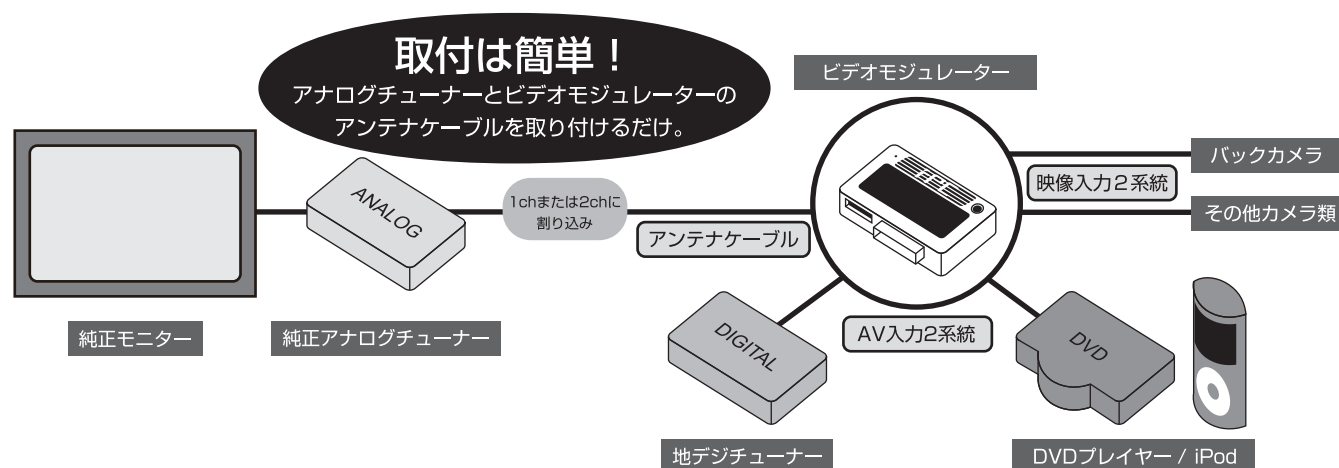

interplan

純正アナログTVで地デジが観られる！

外部入力端子が付いていないため、地デジを諦めていた方に

● 豊富な入力系統を装備

ステレオ音声付入力2系統に加え、カメラ用に映像入力2系統（バックカメラ用1）を用意しました。

● バックカメラ自動切替

リバース信号の入力で自動でバックカメラに切り替わります。

※本製品のAV入力視聴時に切り替わります。

※バック走行中の利用には別途TVキャンセラーが必要となります。

● ステアリングスイッチ対応

TVキャンセラーキット（別売）との接続でステアリングスイッチからチャンネルを操作できます。

※既存のアナログチューナーによっては、ソース切替時（バックカメラの切替を含む）に映像が安定するまで時間がかかる場合があります。

VIDEO ビデオモジュレータキット **MODULATOR CRM-101**

希望小売価格：¥20,000（税別）

仕様

型番	CRM-101
種別	ビデオモジュレータキット
電源	DC12V アクセサリー電源
アース	マイナスアース
本体寸法	80mm × 50mm × 22mm

キット構成部品

本体×1

ユニット接続コード×1

入力信号切替スイッチ×1

アンテナ線×1

エレクトラタップ×2

接続方法

対応車種

地上アナログテレビチューナー搭載車全般

※走行中に視聴するには別途TVキャンセラーキットが必要になります。

関連製品のご紹介

本製品の他にも便利なカーアクセサリを用意しております。是非ご用命ください。

- ・CANバスアダプターキット CCA-101/201
- ・TVキャンセラーキット CTC-101/102/201/202

推奨地デジチューナー