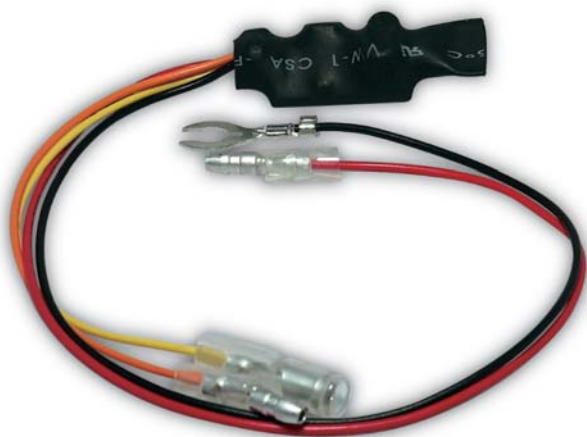

LEDランプや室内灯などの

# ドレスアップパーツ取付に!

型番	ILM-1A
種別	イルミネーションアダプター
本体寸法	45mm × 15mm × 15mm
希望小売価格	¥3,000(税別)

## ● アフターパーツの取り付けに

LEDランプへの交換、バックカメラのバックランプ連動、ステップランプの室内灯連動などのアフターパーツ取付に使用します。

室内灯などの電流を取れない電源ソースやパルス状の電圧が入力されているバックランプ入力などを電源に出来ます。